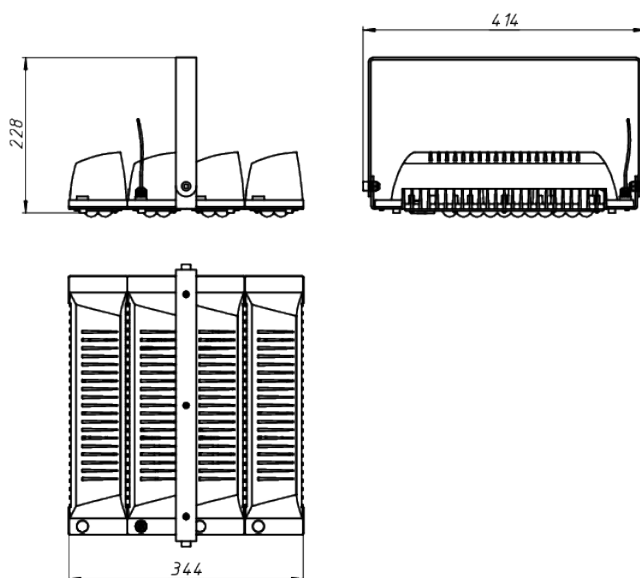

# LAD LED R500-4-W-36-140L 2Ex

Маркировка взрывозащиты: 2Ex nR mb IIC T6 Gc X, Ex tb IIIc T80°C Dc X

Модель / Артикул	LAD LED R500-4-W-36-140L 2Ex
Световой поток*, Лм	20244
Угол излучения	100°x15°*
Энергопотребление, Вт	140
Цветовая температура**, К	5000K
Индекс цветопередачи***	Ra 70
Кэффициент мощности	0.95
Номинальное напряжение питания****, В	АС/DC36
Влаго и пылезащита	IP65
Вид климатического исполнения	УХЛ1
Класс защиты от поражения эл. током	III
Диапазон рабочих температур	-60°C ... +50°C
Тип крепления	Лура
Габаритные размеры светильника*****, мм	414 x 344 x 228
Гарантийный срок	5 лет